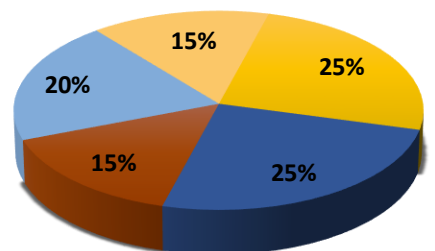

USAGE :

- ❖ Principalement pour pâturage libre
- ❖ Convient aussi au fauchage

DENSITE DE SEMIS

Nouveau semis: 60 kg/ha

Sursemis: 40 kg/ha

EMBALLAGE

15 kg

■ R. A. TI diplo